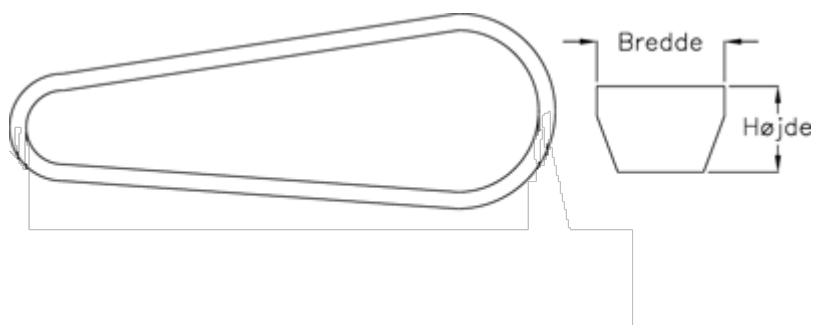

Varenummer: 601962762500
Beskrivelse: Gates kilerem SPC 2500 Ld 2500
DELTA NARROW

Mål

Bredde	= 22
Højde	= 18
Middellængde	= 2500